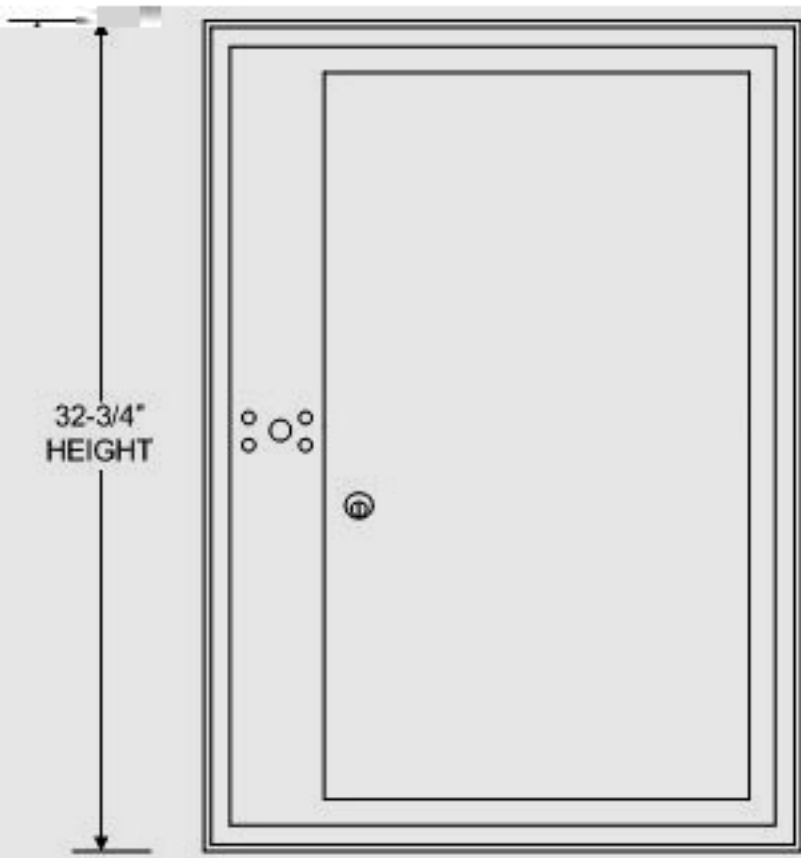

23-3/8"  
WIDTH

26-3/4"  
DEPTH

FRONT

SIDE